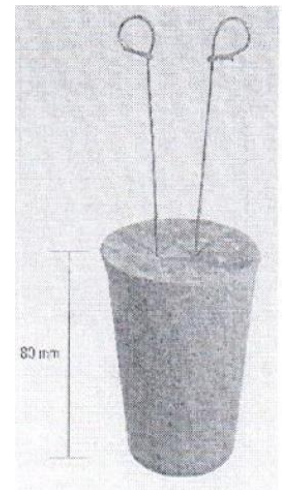

## Betonabstandhalter flach mit verz. Ösendraht

Abstandhalter für schwere Bewehrungskonzentrationen und hohe Lastaufnahme. Für horizontale und vertikale Bewehrung einzusetzen. Flache, runde Aufstandfläche.

Artikel Nr.	Betondeckung in mm	Verpackung Sack	Palette
30200	20 mm	250 Stück	8750 Stück
30270	25 mm	250 Stück	8750 Stück
30300	30 mm	250 Stück	8750 Stück
30350	35 mm	250 Stück	7500 Stück
30400	40 mm	200 Stück	5000 Stück
30450	45 mm	200 Stück	5000 Stück
30500	50 mm	200 Stück	5000 Stück
30550	55 mm	125 Stück	3125 Stück
30600	60 mm	100 Stück	5000 Stück
30700	70 mm	80 Stück	4000 Stück
30800	80 mm	80 Stück	3000 Stück