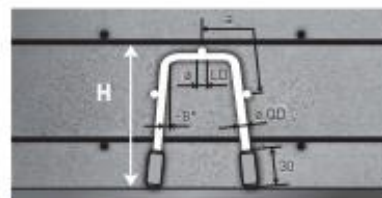

DISTANZKÖRBE DKM

Distanzkörbe DKM mit Kunststoff-Fuss, auf der Schalung stehend

Höhe [mm]	ø LD [mm]	ø OD [mm]	Teilung [mm]	b [mm]	a [mm]	Gewicht* [kg/m]
510 - 600	7.0	7.0	200		75	2.646
610 - 700	7.0	7.0	200		75	2.975
710 - 800	7.0	8.0	240		75	3.611
810 - 900	8.0	8.0	240		650	4.453
910 - 1000	8.0	8.0	240		650	4.800
1010 - 1100	8.0	8.0	240		650	5.148
1110 - 1200	8.0	8.0	240		650	5.496
1210 - 1300	10.0	8.0	200		650	7.356
1310 - 1400	10.0	8.0	200		850	7.767
1410 - 1500	10.0	8.0	200		850	8.178

Korblänge 2.50 m

Höhe 510-1500 mm
auf Anfrage

für H = 510 - 800 mm

für H = 810 - 1500 mm