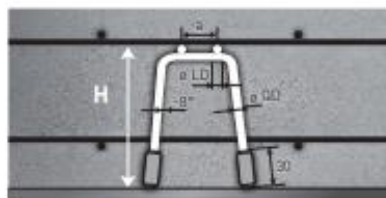

DISTANZKÖRBE DKM

Distanzkörbe DKM mit Kunststoff-Fuss, auf der Schalung stehend

Höhe [mm]	ø LD [mm]	ø OD [mm]	Teilung [mm]	b [mm]	a [mm]	Gewicht* [kg/m]
510 - 600	7.0	7.0	200		75	2.646
610 - 700	7.0	7.0	200		75	2.975
710 - 800	7.0	8.0	240		75	3.611
810 - 900	8.0	8.0	240		650	4.453
910 - 1000	8.0	8.0	240		650	4.800
1010 - 1100	8.0	8.0	240		650	5.148
1110 - 1200	8.0	8.0	240		650	5.496
1210 - 1300	10.0	8.0	200		650	7.356
1310 - 1400	10.0	8.0	200		850	7.767
1410 - 1500	10.0	8.0	200		850	8.178

Korblänge 2.50 m

Höhe 510-1500 mm
auf Anfrage

für H = 510 - 800 mm

für H = 810 - 1500 mm