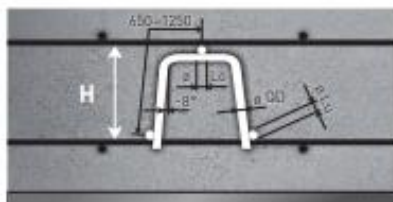

DISTANZKÖRBE DKO

Distanzkörbe DKO ohne Kunststoff-Fuss, auf der unteren Bewehrung stehend

| Höhe [mm] | ø Lu [mm] | ø Lo [mm] | ø OD [mm] | Teilung [mm] | b [mm] | Gewicht* [kg/m] |
|--------------|--------------|--------------|--------------|-----------------|-----------|--------------------|
| 510 - 600 | 7.0 | 7.0 | 7.0 | 200 | | 2.979 |
| 610 - 700 | 7.0 | 7.0 | 7.0 | 200 | | 3.293 |
| 710 - 800 | 8.0 | 8.0 | 8.0 | 240 | | 4.174 |
| 810 - 900 | 8.0 | 8.0 | 8.0 | 240 | | 4.522 |
| 910 - 1000 | 8.0 | 8.0 | 8.0 | 240 | | 4.870 |
| 1010 - 1100 | 8.0 | 8.0 | 8.0 | 240 | | 5.217 |
| 1110 - 1200 | 8.0 | 8.0 | 8.0 | 240 | | 5.565 |
| 1210 - 1300 | 10.0 | 10.0 | 8.0 | 200 | | 8.692 |
| 1310 - 1400 | 10.0 | 10.0 | 8.0 | 200 | | 9.103 |
| 1410 - 1500 | 10.0 | 10.0 | 8.0 | 200 | | 9.514 |

Korblänge 2.50 m

Höhe 510 - 1500 mm
auf Anfrage

für H = 510 - 1200 mm

für H = 1210 - 1500 mm