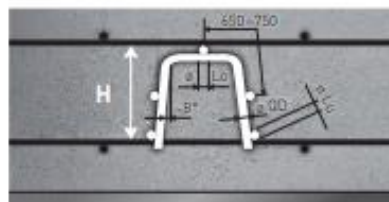

DISTANZKÖRBE DKO

Distanzkörbe DKO ohne Kunststoff-Fuss, auf der unteren Bewehrung stehend

| Höhe [mm] | ø Lu [mm] | ø Lo [mm] | ø OD [mm] | Teilung [mm] | b [mm] | Gewicht* [kg/m] |
|--------------|--------------|--------------|--------------|-----------------|-----------|--------------------|
| 510 - 600 | 7.0 | 7.0 | 7.0 | 200 | | 2.979 |
| 610 - 700 | 7.0 | 7.0 | 7.0 | 200 | | 3.293 |
| 710 - 800 | 8.0 | 8.0 | 8.0 | 240 | | 4.174 |
| 810 - 900 | 8.0 | 8.0 | 8.0 | 240 | | 4.522 |
| 910 - 1000 | 8.0 | 8.0 | 8.0 | 240 | | 4.870 |
| 1010 - 1100 | 8.0 | 8.0 | 8.0 | 240 | | 5.217 |
| 1110 - 1200 | 8.0 | 8.0 | 8.0 | 240 | | 5.565 |
| 1210 - 1300 | 10.0 | 10.0 | 8.0 | 200 | | 8.692 |
| 1310 - 1400 | 10.0 | 10.0 | 8.0 | 200 | | 9.103 |
| 1410 - 1500 | 10.0 | 10.0 | 8.0 | 200 | | 9.514 |

Korblänge 2.50 m

Höhe 510 - 1500 mm
auf Anfrage

für H = 510 - 1200 mm

für H = 1210 - 1500 mm