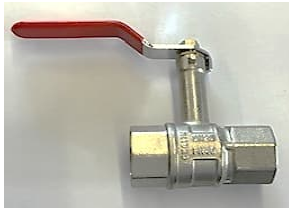

**Kugelhahnen**

**Artikel-Nr.**

**Kugelhahnen Typ RLP**

Mit Spindelverlängerung  
PN40-10°C - +120°C Heizung

**Dim.**

1/2"	<b>2600015301</b>
3/4"	<b>2600015302</b>
1"	<b>2600015303</b>
1 1/4"	<b>2600015304</b>
1 1/2"	<b>2600015305</b>
2"	<b>2600015306</b>

Simplex & Press Kugelhahnen		Artikel-Nr.
-----------------------------	--	-------------

**Thermometer - Kugelhahnen**

mit Thermometergriff rot  
Durchgang mit IG

**Dim.**

1"  
1 1/4"

**2600010131**  
**2600010132**

mit Thermometergriff blau  
Durchgang mit IG

1"  
1 1/4"

**2600010133**  
**2600010134**

Simplex & Press Kugelhahnen		Artikel-Nr.
-----------------------------	--	-------------

**Press-Kugelhahnen**

mit Thermometergriff rot