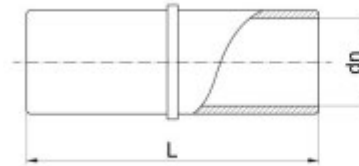

HDPE Langmuffen für Antennenschutzrohre

- ✓ schwarz
- ✓ gespritzt

NW	dn x e	L	Gewicht
mm	mm	mm	kg/m
20	28 x 3	120	0.065
30	37 x 3	150	0.090
40	47 x 4	170	0.155
50	59 x 5	200	0.270