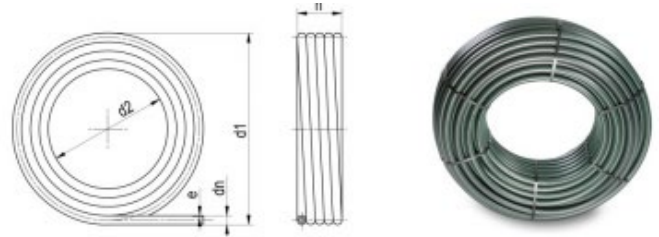

LDPE Antennenschutzrohr aus Rezyklat in Rollen

- ✓ Aussen schwarz mit grünen Markierungsstreifen, innen schwarz
- ✓ mit Einzugsdraht

NW	dn x e	d1	d2	h	Rolle	Gewicht	Palette
mm	mm	mm	mm	mm	m	kg/m	m
20	28 x 3	740	420	195	50	0.240	900
20	28 x 3	815	420	210	100	0.240	900
30	37 x 3	950	700	220	50	0.350	450
30	37 x 3	1130	710	255	100	0.350	800
40	47 x 4	1200	840	220	50	0.540	450
40	47 x 4	1250	1100	270	100	0.540	700
50	59 x 5	1360	1180	280	50	0.850	350
50	59 x 5	1540	1370	340	100	0.850	