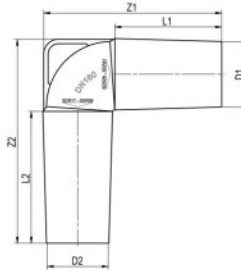

PE-SP Universal-Tauchbogen gespritzt mit Griff

- ✓ Für PE, PP und PVC Rohre SDR41 bis SDR 17
- ✓ Qplus 11004
- ✓ dn 355 und dn 400 SDR33 – SDR26
- ✓ andere Wandstärken auf Anfrage

dn	D1	D2	L1	L2	Z1	Z2	Gewicht	Karton	Palette
mm	mm	mm	mm	mm	mm	mm	kg/Stk.	Stk.	Stk.
110	96.6	91.6	160.7	206	271.9	313.0	0.771	28	112
125	110.1	104.7	183.5	223	303.1	344.4	1.042	20	80
160	141.1	134.1	230.0	284	383.2	439.5	2.062	10	40
200	177.0	168.0	279.0	346	470.5	540.3	3.917	5	20
250	221.4	210.0	347.4	463.8	588.2	707.2	6.700	7	7
315	279.6	263.4	424.1	599.6	727.9	906.7	12.300	3	3
355	320.0	355.0	230.0	150.0	787.5	667.5	15.240		
400	361.0	400.0	245.0	150.0	835.0	690.0	19.950		